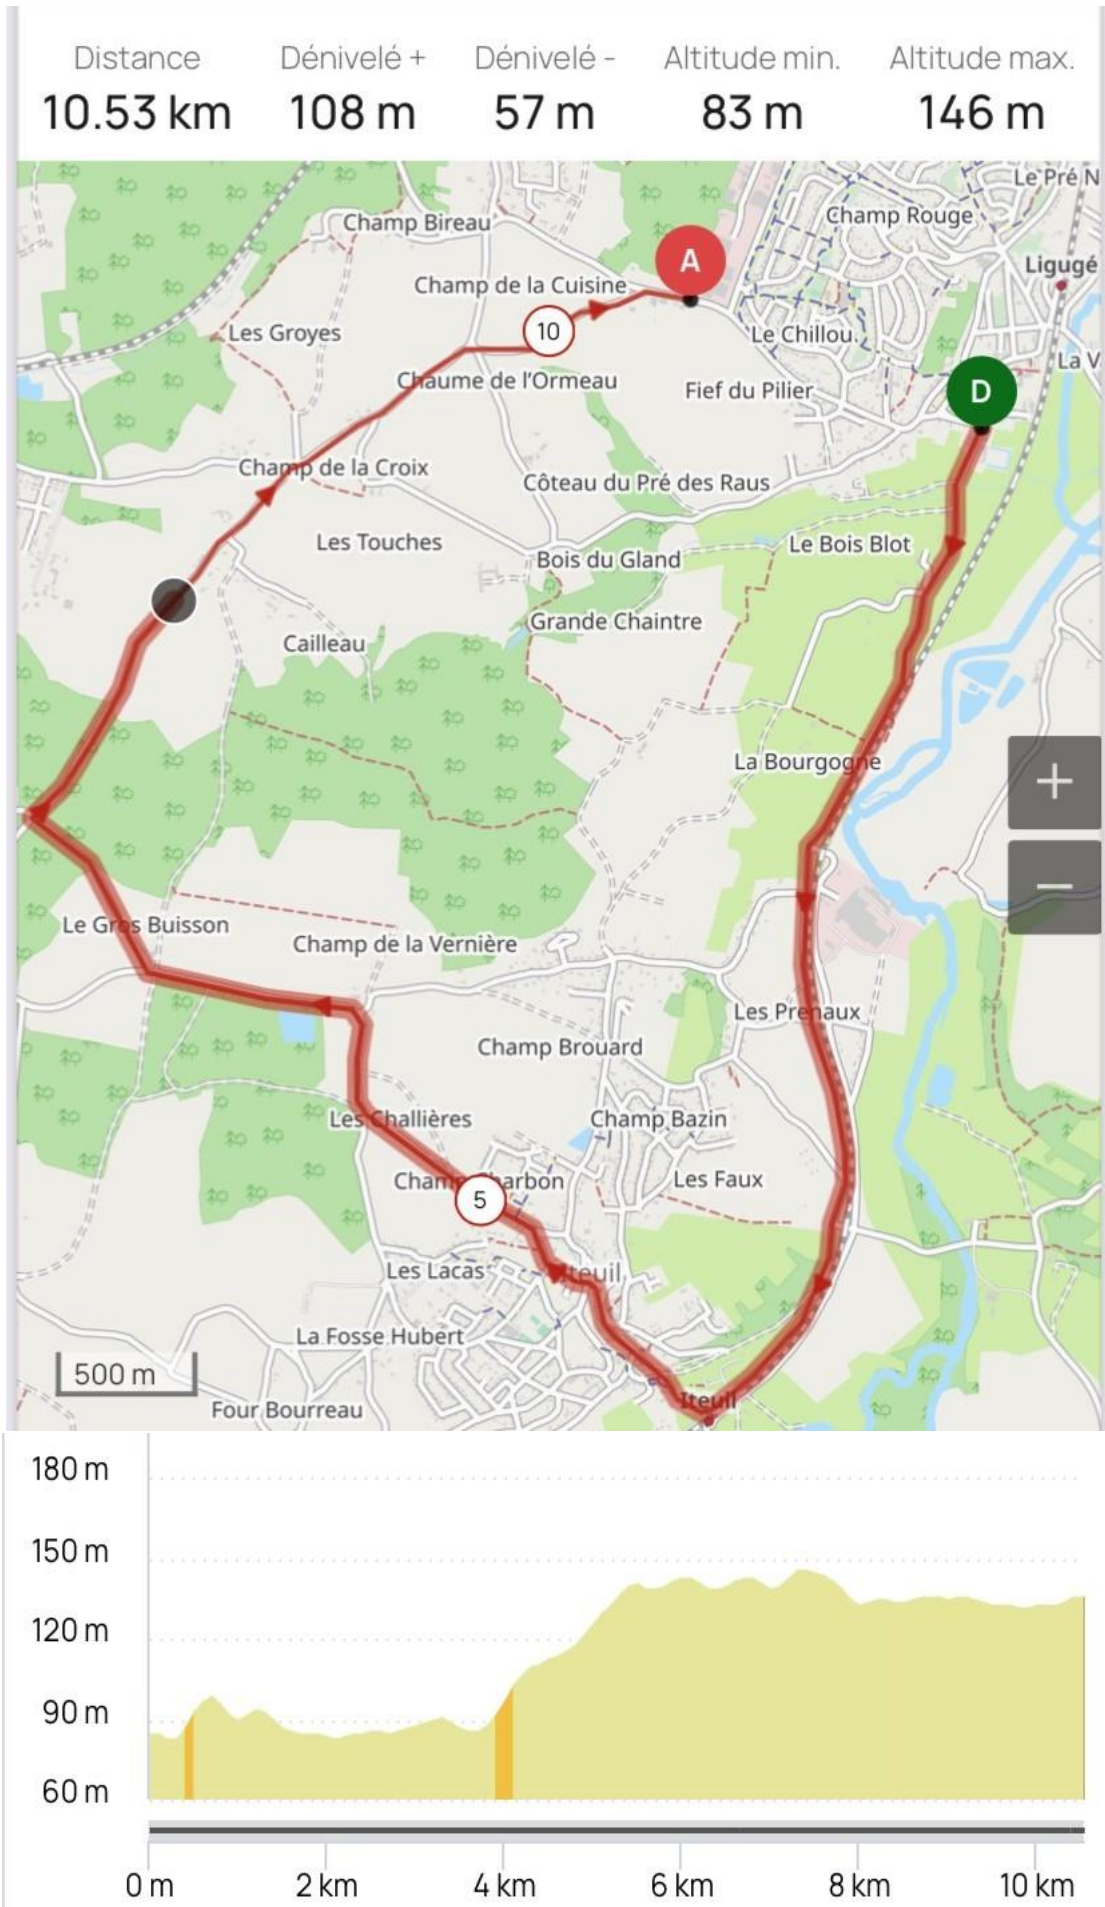

Année	Ville d'accueil	Champion de France Homme		Champion de France Femme	
		Contre la montre	Course en ligne	Contre la montre	Course en ligne
2000	Montoire sur le Loir	Michel Fronty			
2001	Montoire sur le Loir	Michel Fronty			
2002	Montoire sur le Loir	Michel Fronty			
2003	Montoire sur le Loir	Robert Leroy			
2004	St Rambert d'Albon	Jean Ferrari		Marie-Pierre Guillermo	
2005	Sanary sur Mer	Jean Ferrari		Nadège Ledru	M-P. Guillermo
2006	Sarrians	Jean Ferrari	Jean Ferrari	M-P. Guillermo	M-P. Guillermo
2007	Cléry	Philippe Jacquemin	Robert Leroy	Nadège Ledru	Nadège Ledru
2008	Ste Adresse	B-Joseph Raymond	Yannick Demay	Nadège Ledru	M-P. Guillermo
2009	Montoire sur le Loir	Silouane Deletraz	Yannick Demay	Nadège Ledru	Nadège Ledru
2010	Cléry	Yannick Demay	Yannick Demay		
2011	Romanay	Yannick Demay	Yannick Demay	M-P. Guillermo	M-P. Guillermo
2012	Aussonne	Yannick Demay	Yannick Demay		
2013	Montbron	Yannick Demay	Robert Leroy	Nadège Ledru	Nadège Ledru
2014	Steenvoorde	Yannick Demay	Bertrand Lener	M-P. Guillermo	Nadège Ledru
2015	Nogent le Rotrou	Silouane Deletraz	Bertrand Lener	M-P. Guillermo	M-P. Guillermo
2016	Mourmelon le grd	Silouane Deletraz	Phil. Jacquemin	M-P. Guillermo	M-P. Guillermo
2017	Mondaye	Yannick Demay	Xavier Ernst	Anne-L. Michon	Anne-L. Michon
2018	St Père sur Loire	Silouane Deletraz	Mario Naccarato	Nadège Ledru	Anne-L. Michon
2019	Combourg	Mario Naccarato	Yannick Demay	Nadège Ledru	Nadège Ledru
2020-2021					
2022	Viviers	Mario Naccarato	Paul Bénézit	Valentine Delafon	Valentine Delafon

Lundi 1^{er} mai : Contre la montre, Ligugé-Ligugé

**Mardi 2 mai, Course en Ligne autour de Ruffigny
(à 4,2km de Ligugé), 10 tours :**

Distance	Dénivelé +	Dénivelé -	Altitude min.	Altitude max.
5.64 km	33 m	33 m	125 m	144 m